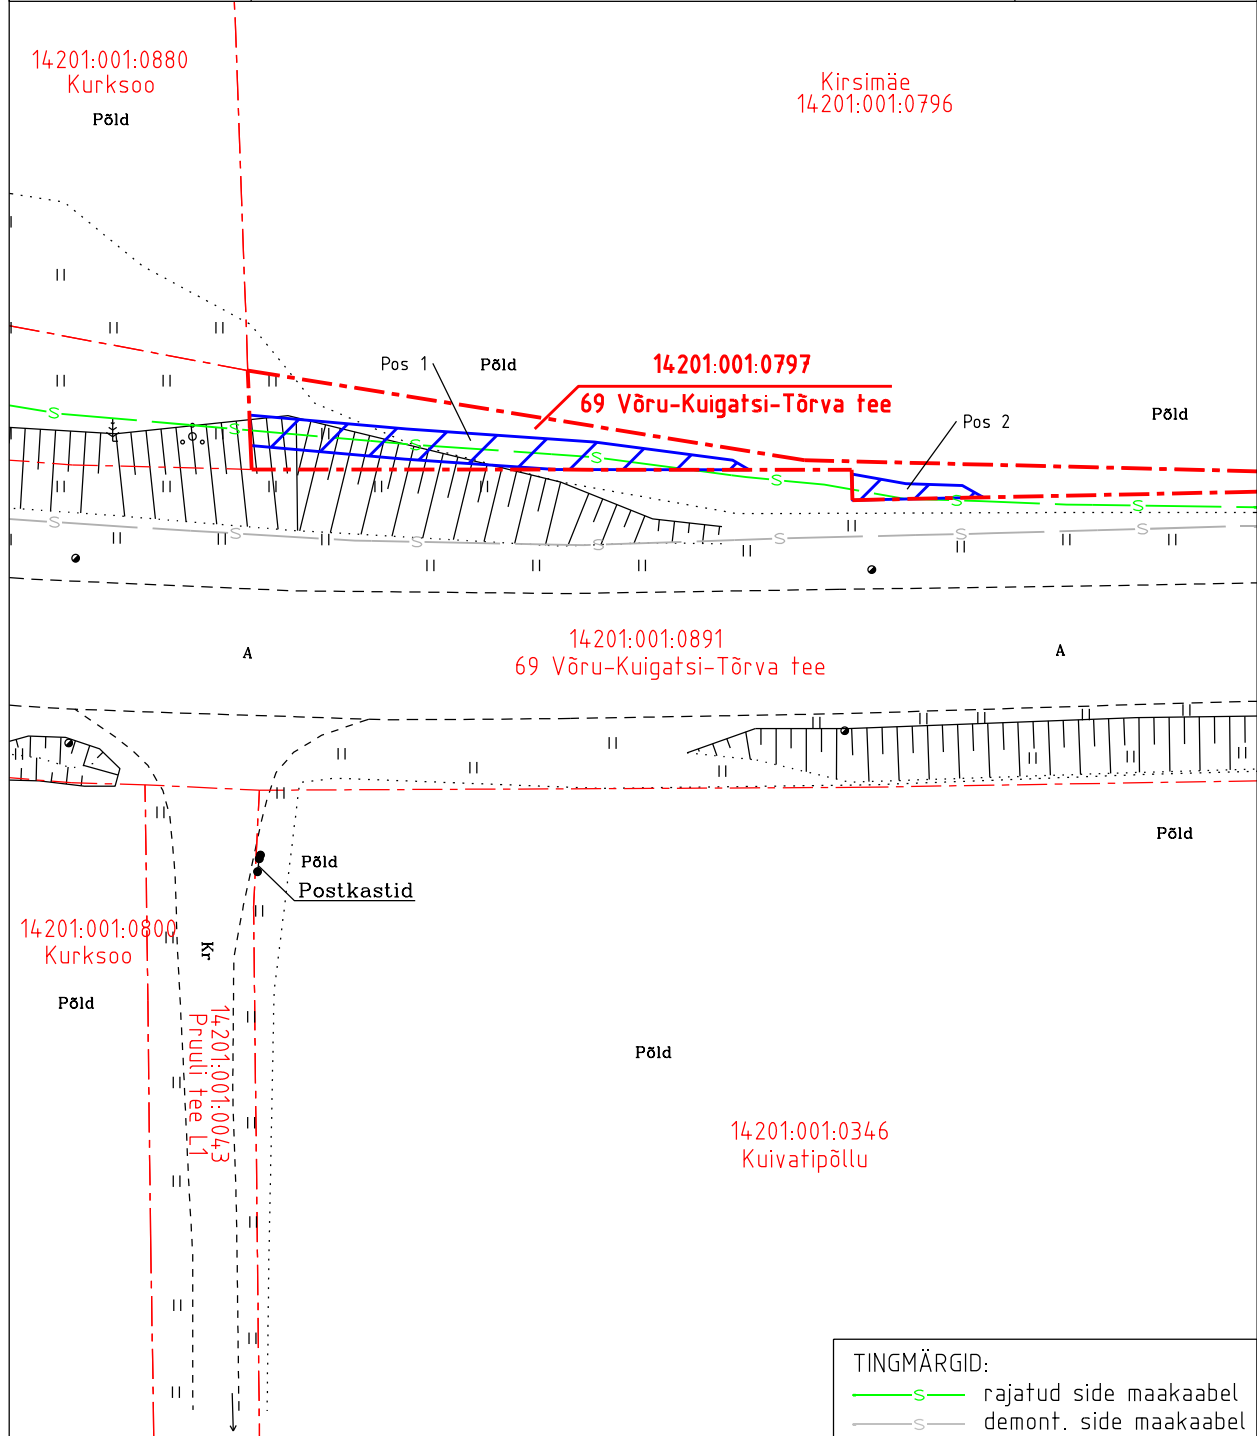

Isikliku kasutusõiguse ala plaan

Kinnistu nimi: 69 Võru-Kuigatsi-Tõrva tee (KV109839)

Katastritunnus: 14201:001:0797

Asukoht: Lümatu küla, Antsla vald, Võru maakond

IKÕ ala pos nr	Asukoht riigitee suhtes (lõigu algus ja lõpp km)	Ala pindala (m ²)
1	kulgemine km'l 22,26-22,29	57
2	kulgemine km'l 22,24-22,25	9

-  Koormatava ala pindala kokku 66 m²
-  Koormatava katastriüksuse piir
-  Katastriüksuste piirid

TINGMÄRGID:
 rajatud side maakaabel
 demont. side maakaabel

Plaan 5-1
 M 1:500

Koostaja:
 OÜ Kirjanurk